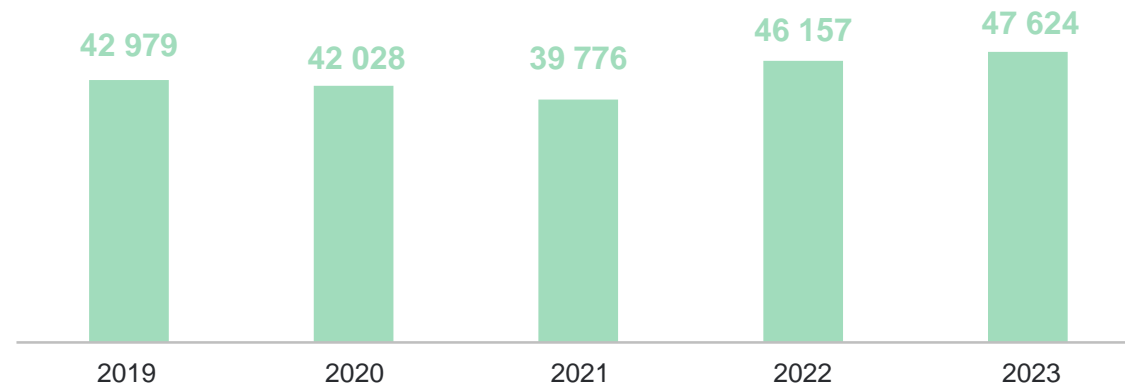

21 МАРТА – МЕЖДУНАРОДНЫЙ ДЕНЬ ЛЕСОВ

ПЕРМЬСТАТ

Среднесписочная
численность работников,
занятых в лесоводстве
и лесохозяйственной
деятельности

1 598 чел.

Площадь лесных земель
Пермского края

11,4 млн га

71% территории края
покрыто лесами

Лесовосстановление, гектаров

Рубки, проводимые в целях ухода за лесными насаждениями,
гектаров

Всего **15 332,1** га

Методы лесовосстановления, % к итогу